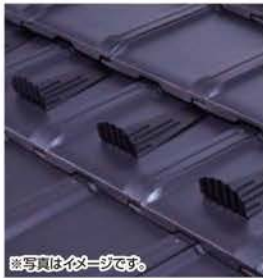

ダウン
メーカー希望小売価格(消費税込)
(組立施工費込)
1,195,000円

717,000円 消費税込

LIXIL ユニットバス アライズ1616LBZ

お風呂の残り湯で排水口をお掃除

クレイサーモ
フロア
冷ヤツとしない床

ダウン
メーカー希望小売価格(消費税込)
(組立施工費込)
1,010,340円

635,000円 消費税込

落雪の破壊力 危険

落雪 対策リフォーム

▶▶ 「ご近所マナー&家族の安全」 冬を迎える前に準備を!

雪止め金具

※写真はイメージです。

屋根に積もった雪が、すべり落ちないようにするために雪を引っ掛けるための部材です。軒近くの瓦やスレートなどの屋根材に取り付けられることが多いです。

落雪防止ネット

※写真はイメージです。

形状は三角になっており、三角の斜め部が網状になっていることで積もった雪が滑りにくくなり、雪が落ちにくくなる仕組み。