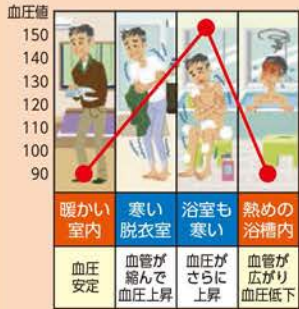

Before

After

軒樋屈曲

Before

After

人身事故や、大きな破壊事故が起きた場合を想定し、今一度、自分たちのまわりは大丈夫かを考えてみる必要があります。

ヒートショック 事故多発 危険

ヒートショック 対策リフォーム

▶▶ 「温度差をできるだけ小さくしておくこと」が大切です。

【ヒートショックとは】

急激な温度の変化によって体に及ぼす影響のことです。急激な温度の変化により血圧が急変動したり、脈拍が早くなったり、場合によっては脳卒中や心筋梗塞、脳出血を引き起こすなど、深刻な事故につながる可能性があります。

高断熱ユニットバス

※写真はイメージです。

光熱費のムダを省いて、エコロジー。バスルームの天井・壁・床に保温材をプラス、断熱性能を高めることで光熱費を削減できます。